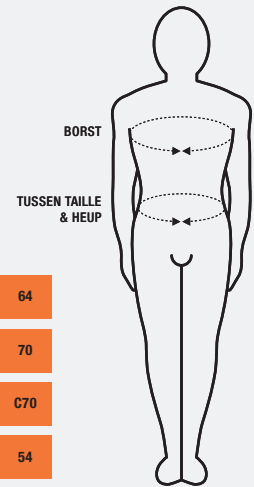

MATENTABEL

MATENTABEL MANNEN

BOVENSTUKKEN & OVERALLS

HEROCK® MAAT	S	M	L	XL	XXL	XXXL
KRAAG (in cm)	37-38	39-40	41-42	43-44	45-46	47-48
BORST (in cm)	-91	92-99	100-107	108-115	116-123	124-

ONDERSTUKKEN / NORMALE BEENLENGTE

HEROCK® MAAT (BE/FR/GH/IT)	38	40	42	44	46	48	50	52	54	56	58	60	62	64
DE/NL	44	46	48	50	52	54	56	58	60	62	64	66	68	70
DK/SE	C44	C46	C48	C50	C52	C54	C56	C58	C60	C62	C64	C66	C68	C70
UK/US (in INCH)	28	30	32	34	36	38	40	42	44	46	48	50	52	54
TUSSEN TAILLE EN HEUP (in cm)	76	80	84	88	92	96	100	104	108	112	116	120	124	128
BINNENBEEN LENGTE (in cm)	81	81,5	82	82,5	83	83,5	84	84,5	85	85,5	86	86	86	86
BINNENBEEN LENGTE (in INCH)	32	32	32	32	33	33	33	33	33	34	34	34	34	34

ONDERSTUKKEN / SHORTLEG

HEROCK® MAAT (BE/FR/GH/IT)		SL40	SL42	SL44	SL46	SL48	SL50	SL52
BINNENBEEN LENGTE (in cm)		70,5	70	69,5	69	68,5	68	67,5
BINNENBEEN LENGTE (in INCH)		28	28	28	28	28	28	28