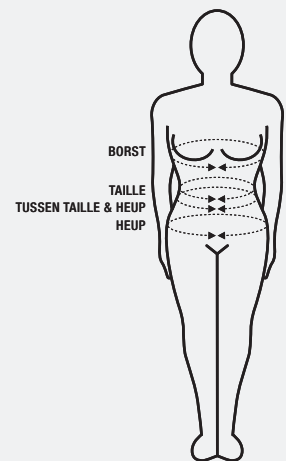

HEROCK® MAAT (BE/FR/GH/IT)	38	40	42	44	46	48	50	52	54	56	58	60	62	64
DE/NL	44	46	48	50	52	54	56	58	60	62	64	66	68	70
DK/SE	C44	C46	C48	C50	C52	C54	C56	C58	C60	C62	C64	C66	C68	C70
UK/US (in INCH)	28	30	32	34	36	38	40	42	44	46	48	50	52	54
TUSSEN TAILLE EN HEUP (in cm)	76	80	84	88	92	96	100	104	108	112	116	120	124	128
BINNENBEEN LENGTE (in cm)	81	81,5	82	82,5	83	83,5	84	84,5	85	85,5	86	86	86	86
BINNENBEEN LENGTE (in INCH)	32	32	32	32	33	33	33	33	33	34	34	34	34	34

ONDERSTUKKEN / SHORTLEG

HEROCK® MAAT (BE/FR/GH/IT)		SL40	SL42	SL44	SL46	SL48	SL50	SL52
BINNENBEEN LENGTE (in cm)		70,5	70	69,5	69	68,5	68	67,5
BINNENBEEN LENGTE (in INCH)		28	28	28	28	28	28	28

MATENTABEL VROUWEN

BOVENSTUKKEN & OVERALLS

HEROCK® MAAT	XS	S	M	L	XL	XXL
BORST (in cm)	-86	87-90	91-94	95-98	99-103	104-
TAILLE (in cm)	-66	67-70	71-74	75-78	78-82	82-
HEUP (in cm)	-90	91-94	95-98	99-102	103-106	107

ONDERSTUKKEN

HEROCK® MAAT	34	36	38	40	42	44	46	48
TUSSEN TAILLE EN HEUP (in cm)	68	72	76	80	84	88	92	96
INCH	26	27	28	29/30	31/32	33/34	35/36	37/38
EUR	34	36	38	40	42	44	46	48

MATENTABEL SCHOENEN

HEROCK® MAAT EU	37	38	39	40	41	42	43	44	45	46	47	48
UK	4	5	6	6 1/2	7 1/2	8	9	9 1/2	10 1/2	11	12	13
US	5	5 1/2	6 1/2	7	8	8 1/2	9 1/2	10	11	11 1/2	12 1/2	13 1/2